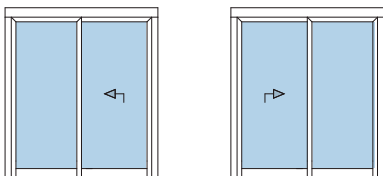

Moderniin ja energiatehokkaaseen rakentamiseen

Skaalan maisemaovi on erittäin helppo ja miellyttävä käyttää. Säänkestävän alumiini-verhoilun ansiosta maisemaovi on huoltovapaa. Puu- ja alumiinipintojen erilaiset sävy-yhdistelmät voidaan toteuttaa helposti. Skaalan oksaton laatu puu takaa maisemaoveen upean kuultolakatun puupinnan vaihtoehtona maalatulle sävyille. Maisemaovien eristyslaselementit varustetaan aina tyylikkällä ja energiatehokkailla *Super Spacer*-välilistoilla.

Huurtumaton FrostFree-ominaisuus on Skaalan maisemaoven lisäoptio, jollaista et saa muiden valmistajien tuotteisiin. Pyydä myyjältäsi lisää tietoa FrostFree-mahdollisuudesta!

Parasta tiiveyttä ja energiatehokkuutta myös maisemaoviin

- U- arvo: 0.75 – 0.90 W/m²K
- Sateenpitävyys: 750 Pa
- Ilmanpitävyys: 600 Pa
- Karmisyvyys: 231 mm
- Ovilevy: 106 mm

Malli A
yksi liukuva puite.
Leveys: 1700 – 4000
Korkeus: 1920 – 2500