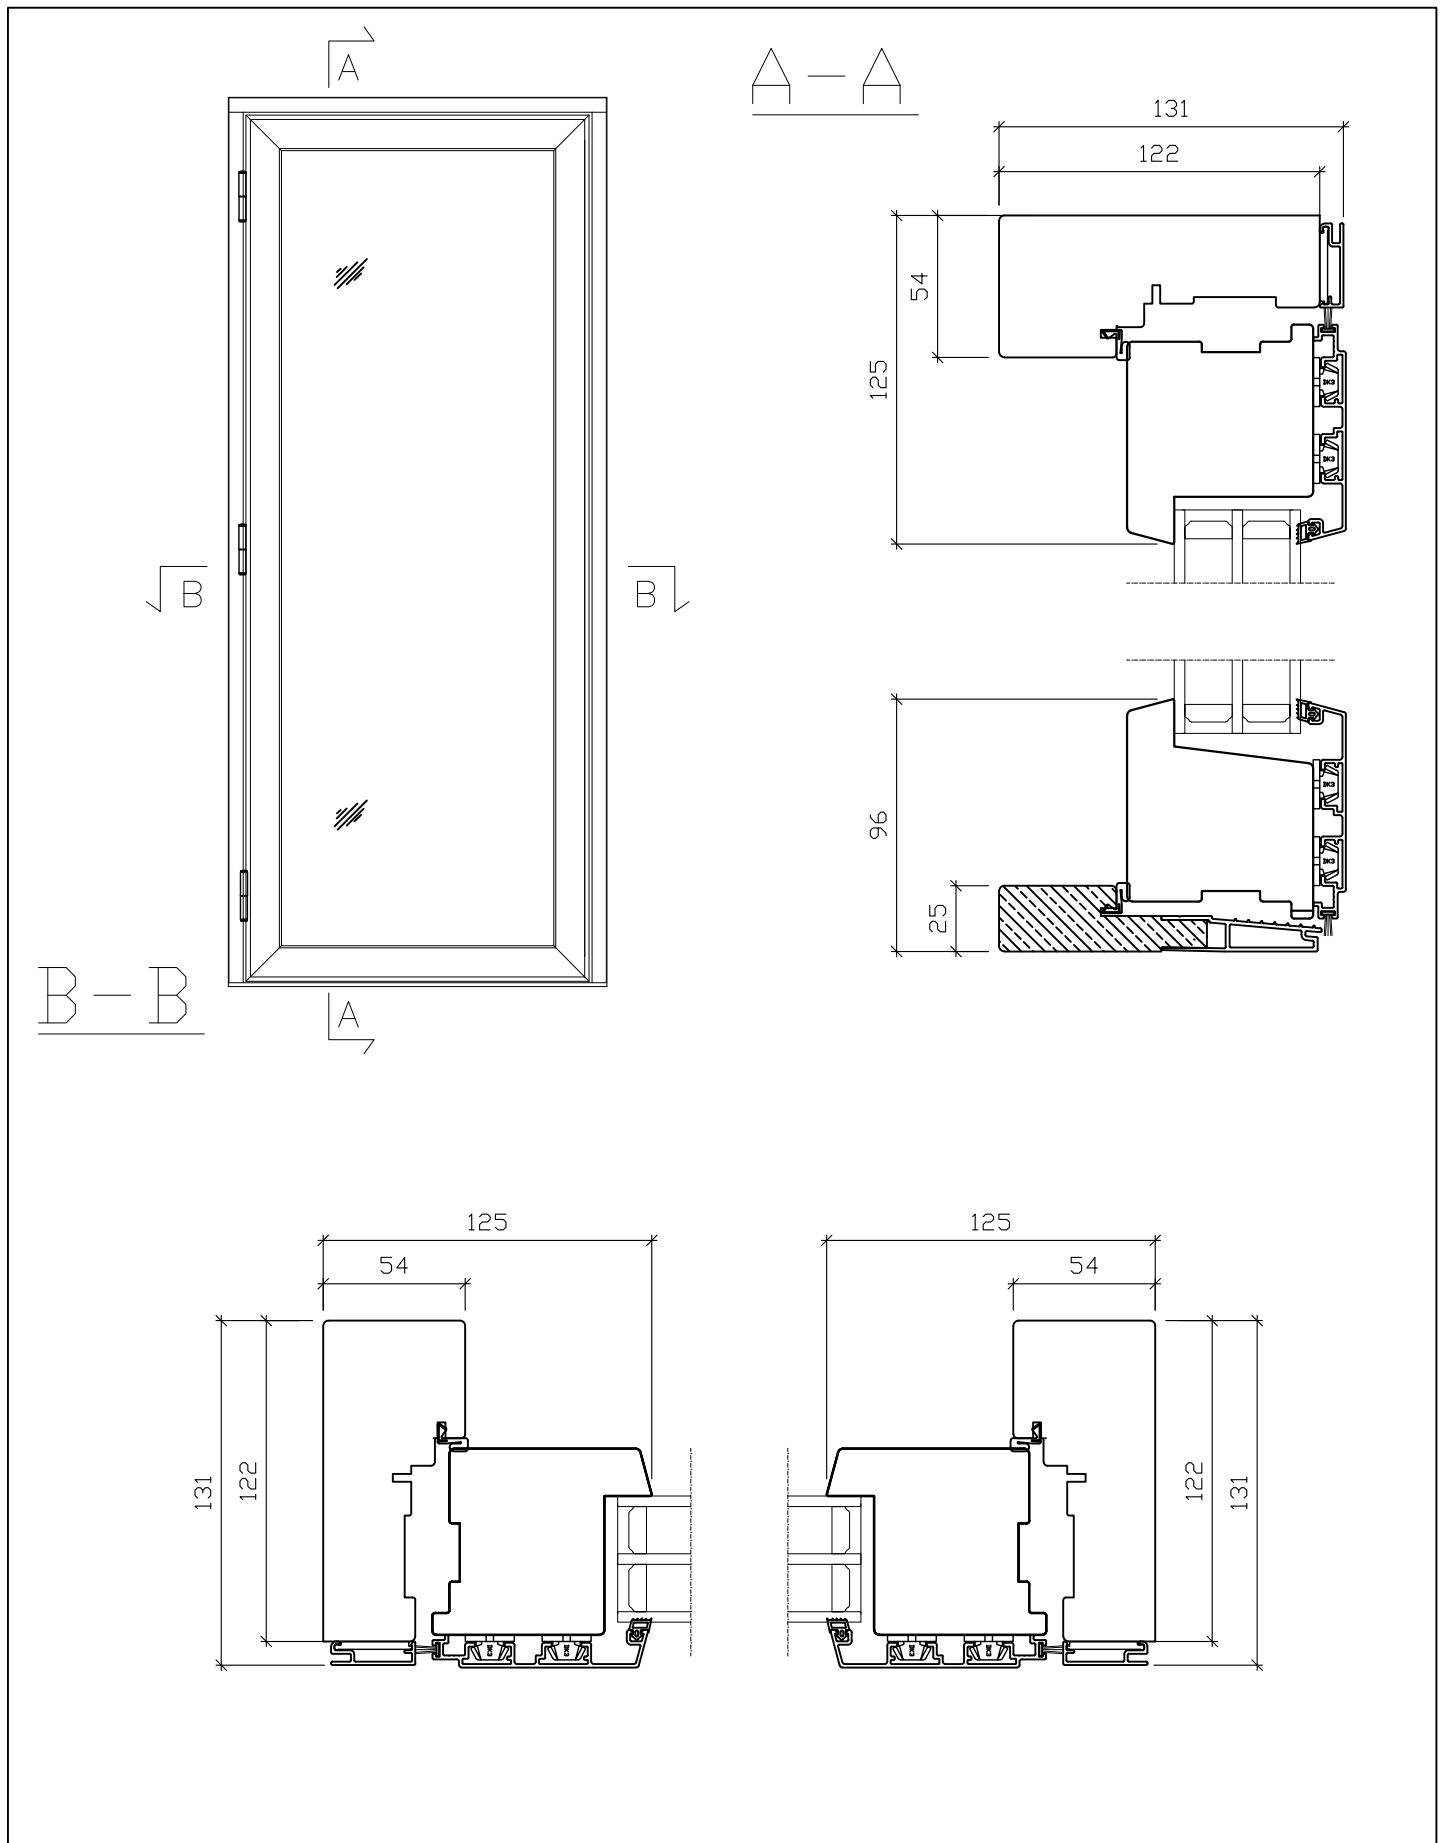

Tuote HAS115-OM-08 HAS115-OM-10		Mittakaava fit	Kuvaus Ulosaukeava alumiiniverhottu kokolasinen puuvi. Pysty- ja vaakaleikkaus.	
Suunn.	VE		PL 17 62375 YLIHARMA Puh. 010 8354 700 Fax. 06 4846 950 www.skaala.com	Piirustus No 100-79
Pvm	01.06.2016		Rev	
Rev				
Rev. pvm				

Tuote HAS131-OM-08 HAS131-OM-10		Mittakaava fit	Kuvaus Ulosaukeava alumiiniverhottu kokolasinen puuovi. Pysty- ja vaakaleikkaus.	
Suunn.	VE		PL 17 62375 YLIHÄRMÄ Puh. 010 8354 700 Fax. 06 4846 950 www.skaala.com	Piirustus No 100-89
Pvm	01.06.2016		Rev	
Rev				
Rev. pvm				