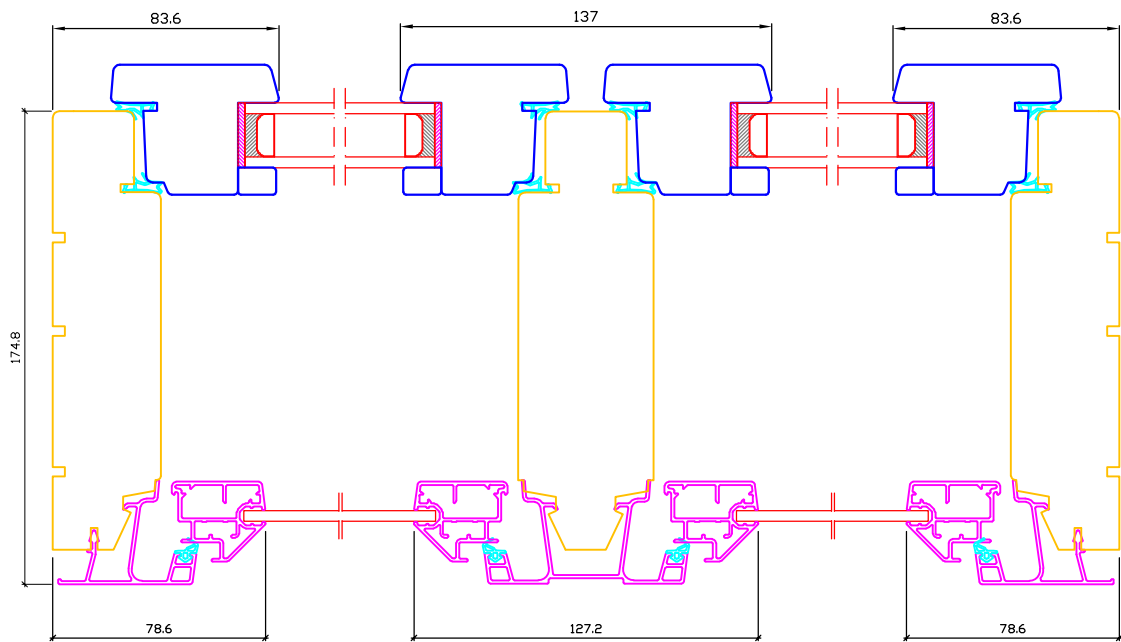

A-A

B-B

Tuote
B20
Beeta 2020

Mittakaava
Fit

Kuvaus
Beeta 2020 vertical and horizontal section
Frame depth: 175 Model: B

Suunn. TH
Pvm 24.02.2020
Rev
Rev. pvm

SKAALA

PL 17
62375
YLIHÄRMÄ
Puh. 010 8354 700
Fax. 06 4846 950
www.skaala.com

Piirustus No
1000-468

Rev