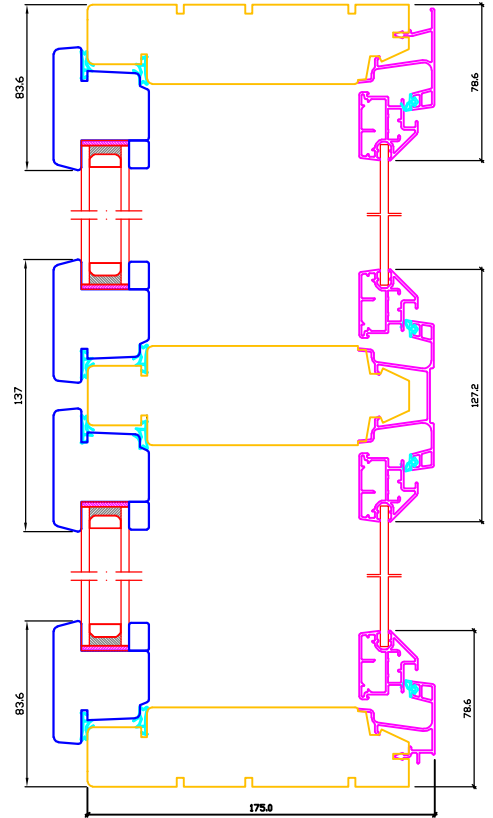

A-A

B-B

Tuote
B20
Beeta 2020

Mittakaava
Fit

Kuvaus
Beeta 2020 vertical and horizontal section
Frame depth: 175 Model: B

Suunn. TH
Pvm 24.02.2020
Rev
Rev. pvm

SKAALA

PL 17
62375
YLIHÄRMÄ
Puh. 010 8354 700
Fax. 06 4846 950
www.skaala.com

Piirustus No
1000-468

Rev